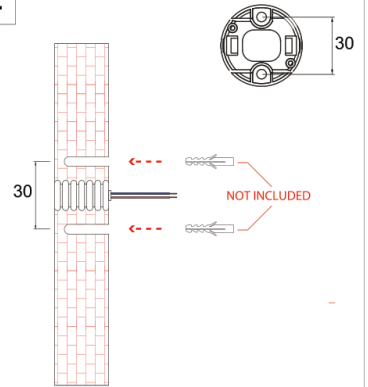

1xMAX 12 W E27
220-240 V
Cl. II IP44*

SE IL CAVO FLESSIBILE ESTERNO DI QUESTO APPARECCHIO VIENE DANNEGGIATO DEVE ESSERE SOSTITUITO DAL COSTRUTTORE O DAL SUO SERVIZIO ASSISTENZA O DA PERSONALE QUALIFICATO EQUIVALENTE AL FINE DI EVITARE PERICOLI

IF THE EXTERNAL FLEXIBLE CABLE OF THIS LUMINAIRE IS DAMAGED, IT SHALL BE EXCLUSIVELY REPLACED BY THE MANUFACTURER OR HIS SERVICE AGENT OR A SIMILAR QUALIFIED PERSON IN ORDER TO AVOID HAZARDS

UNBOXING

F
E
D
C
B
A

G x2

1

2

3

4

5

6

7

8

9

* WARNING

OK

NOT OK